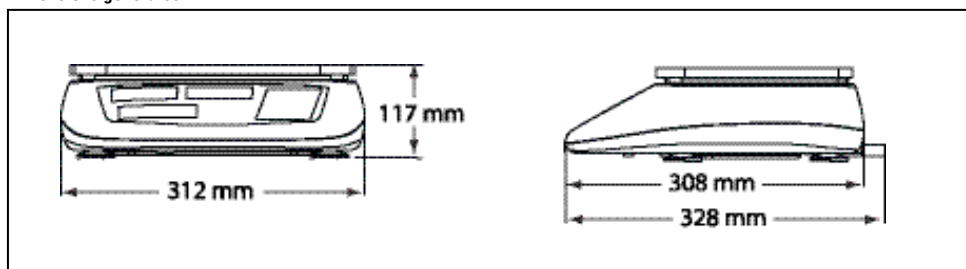

RA Series Balance pour le commerce "Accessible"

Caractéristiques techniques

Modèle	RA 6S	RA 6SB*	RA 15S	RA 15SB*
Portée & précision	6 kg x 2 g	6 kg x 2 g	15 kg x 5 g	15 kg x 5 g
Modes d'application	Calcul du prix (articles à la pièce ou au poids), fonction tare, mémoire 25 PLU			
Construction	Plateau en acier inox amovible, boîtier en polymère haut de gamme			
Affichage	Affichage LED rouge : affichages client et utilisateur Affichage du poids : 5 chiffres Affichage du prix au kilo : 5 chiffres Affichage du prix à payer : 6 chiffres			
Voyants d'affichage	État de la batterie, alimentation, tare			
Clavier	16 touches, touche effacement, touche tare, touche PLU			
Dimensions plateau	293 mm x 293 mm x 202 mm			
Dimensions balance	312 mm x 117 mm x 328 mm			
Poids net	4.2 kg			
Température d'utilisation	-10 ° à 40 °C			
Alimentation	Adaptateur secteur externe 230 V CA , 50 Hz / 12 V CC Batterie : batterie interne rechargeable 6 V / 5 Ah			

*Batterie

Dimensions générales

Accessoires

Valise de transport : protège la balance et facilite son transport
Câble adaptateur pour voiture 12 V

Votre revendeur local Ohaus:

CE

ISO 9001:2000
Système d'assurance qualité certifié

www.ohaus.com

© Copyright Ohaus Corporation